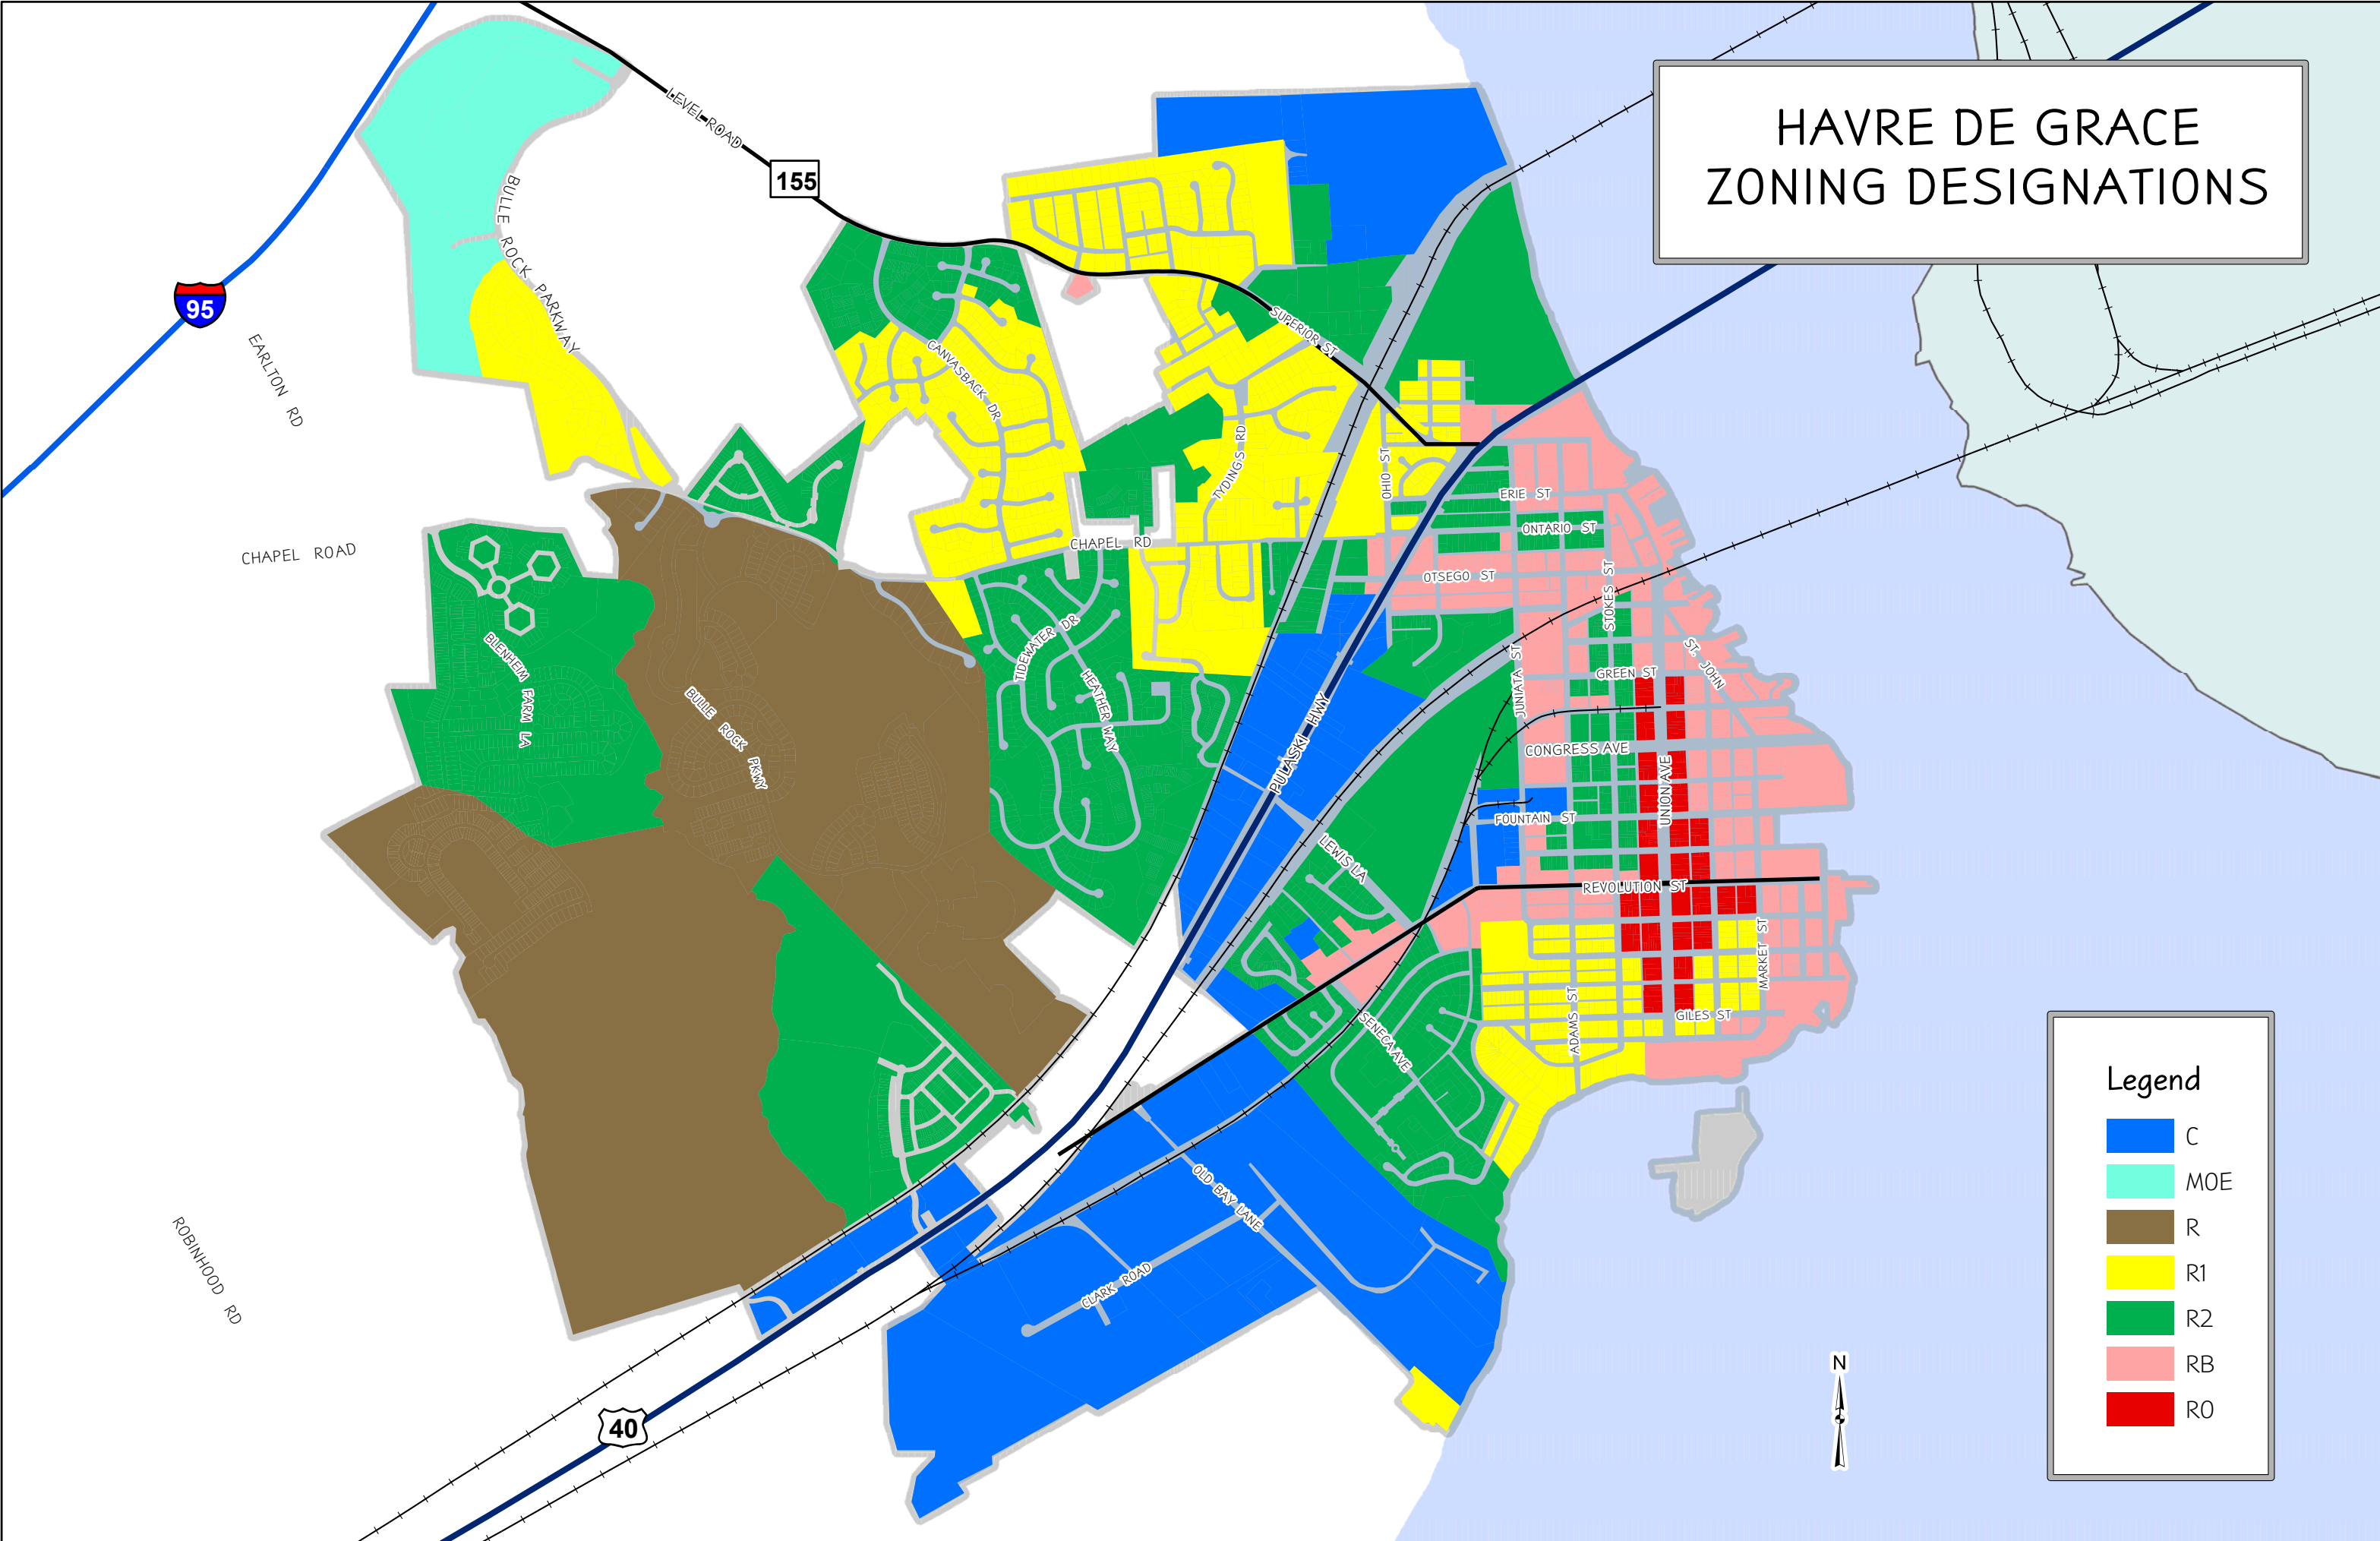

HAVRE DE GRACE ZONING DESIGNATIONS

Legend

- C
- MOE
- R
- R1
- R2
- RB
- RO